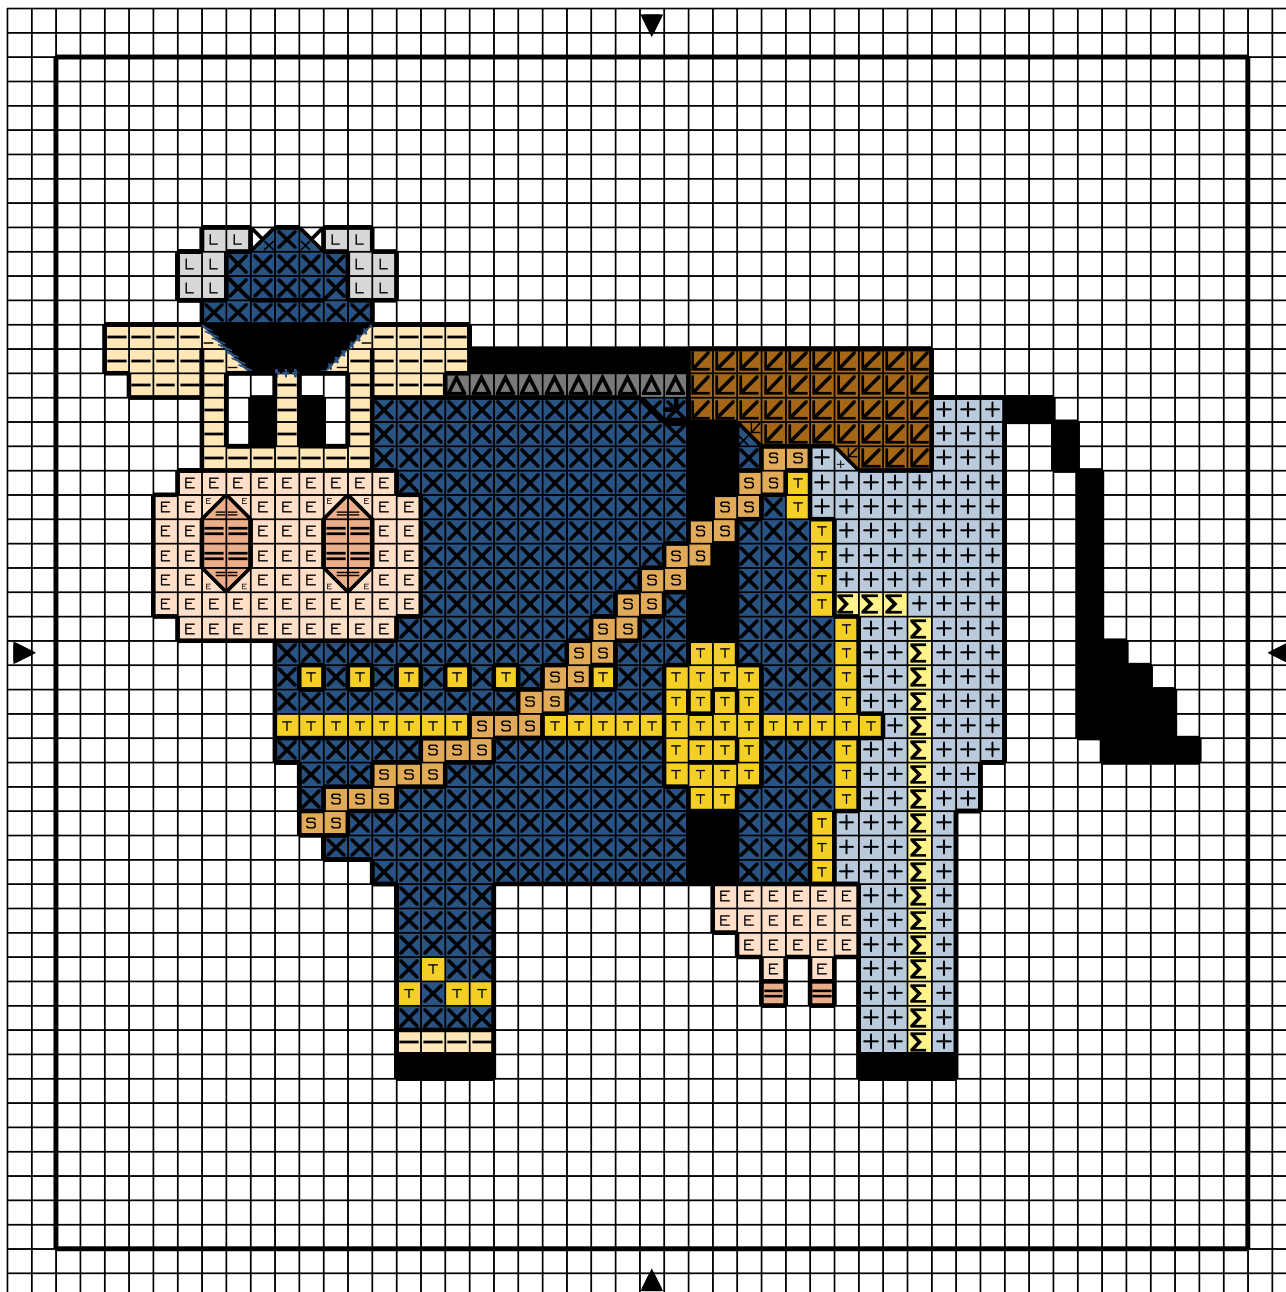

Opération JMFMV - Tunique Bleue

■	Noir	DMC 310	Anchor 403
X	Marine cl	312	
E	Chair tr tr cl	3770	
T	Citron my	307	
↙	Topaze my	782	
+	Raisin bleuté cl	159	
—	Jaune tr tr cl	3823	
L	Gris perle tr cl	762	
Σ	Citron cl	445	
=	Chair tannée	945	
S	Or vieilli cl	676	
▲	Gris acier cl	318	

Points arrière

—————	Noir	310	403
+++++	Marine cl	312	

Dessiné par: Delphine

Copyright <http://silepointcompte.free.fr/>

Opération JMFMV - Tunique Bleue

	Noir	DMC 310	Anchor 403
	Marine cl	312	
	Chair tr tr cl	3770	
	Citron my	307	
	Topaze my	782	
	Raisin bleuté cl	159	
	Jaune tr tr cl	3823	
	Gris perle tr cl	762	
	Citron cl	445	
	Chair tannée	945	
	Or vieilli cl	676	
	Gris acier cl	318	

Points arrière

	Noir	310	403
	Marine cl	312	

Dessiné par: Delphine

Copyright <http://silepointcompte.free.fr/>